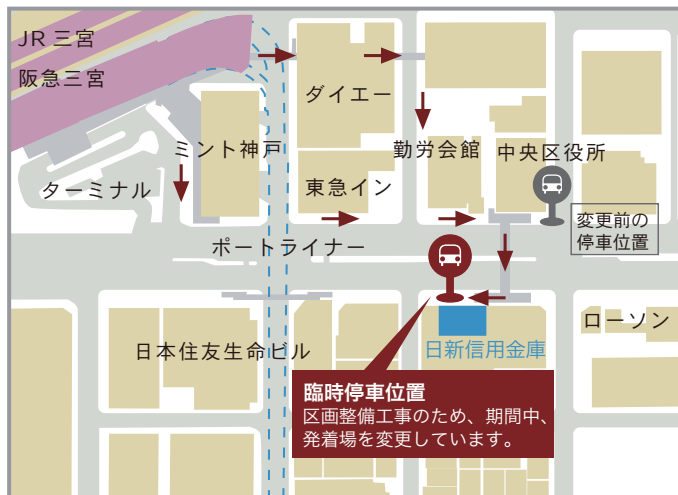

 三宮駅から無料シャトルバスをご利用のお客様

フェニックスプラザ摩耶へは、
 無料シャトルバスをご利用ください。

【バス発着場】

三宮交差点から東へ、日新信用金庫前

※区画整備工事のため、期間中、発着場を変更しています。

【所要時間】

約 15 分 (交通事情により変わることがあります。)

臨時停車位置
 区画整備工事のため、期間中、
 発着場を変更しています。

 無料シャトルバス運行時刻表

三宮発		フェニックスプラザ摩耶発	
始発	10:00 発	始発	10:45 発
以後	毎時 00 分 発	以後	毎時 45 分 発
最終	22:00 発	最終	21:45 発

 電車をご利用のお客様

- ・ 阪神本線西灘駅から、
南東へ徒歩 7 分。
- ・ 大石駅から、
南西へ徒歩 8 分。

フェニックスプラザ 摩耶

TEL 078-891-8602 代表

〒657-0851 兵庫県神戸市灘区味泥町 6 番 1 号

24 時間 営業

ゲームセンター / 10:00~24:00

パチンコ / 10:00~23:00 ゲオ / 10:00~26:00